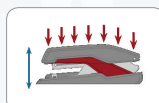

ZSZYWACZE

LEITZ NEXT SERIES

ZSZYWACZ SUPER MOCNY FC LEITZ 5553

Zszywa do 120 kartek. System płaskiego zaginania zszywek, który zmniejsza o 30% objętość zszytych dokumentów. Okienko kontrolne sygnalizujące brak zszywek. Blokada regulująca prawidłowe ułożenie i zszycie kartek papieru. Jeden rozmiar zszywek pozwalający na zszycie od 2 do 120 kartek. Głębokość wsuwania kartek 56 mm. Zszywanie zamknięte. Ładowany od przodu. W komplecie zszywki 23/15XL. Zapasowy pojemnik w podstawie na 400 zszywek 23/15XL.

Jednostka sprzedaży: 1 szt.
Opakowanie zbiorcze: 10 szt.
817994 – srebrny +
817901 – zszywki 23/15XL

do
120
kartek

10 LAT
GWARANCJI

Rapid

ZSZYWACZ RAPID DUAX

Zszywa do 170 kartek. Innowacyjny, opatentowany zszywacz. Nadmiar zszywek pod plikiem jest ucinany, a zszywka zostaje dodatkowo zagięta na płasko. Powstałe zszycie jest płaskie i eleganckie.

Jednostka sprzedaży: 1 szt.
Opakowanie zbiorcze: 5 szt.
37586 – srebrno-pomarańczowy +
37587 – zszywki Duax

do
170
kartek

do
60
kartek

Rapid

ZSZYWACZ ODYSSEY HEAVY DUTY

Posiada trwałą, odlewaną z metalu konstrukcję i gumową podstawę, wymaga 30% mniej wysiłku i zszywa do 60 kartek naraz. Głębokość zszywania 65 mm, zszywanie trwałe, w zestawie 500 zszywek Odyssey.

Jednostka sprzedaży: 1 szt.
Opakowanie zbiorcze: 50 szt.
827327 – Zszywacz
827328 – Zszywki 2500 szt.

do
60
kartek

Rapid

ZSZYWACZ RAPID SUPREME SO60

Zszywa do 60 kartek. Wyposażony w technologię Omnipress™ redukującą konieczność użycia siły podczas zszywania. Opatentowana technologia SuperFlatCinch™ pozwala na ograniczenie objętości przechowywanych dokumentów o 40%. Łatwe ładowanie zszywek od góry.