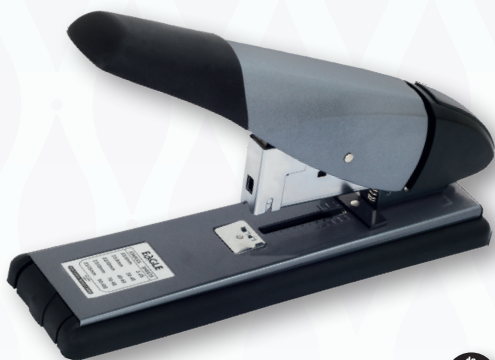

ZSZYWACZE

Rapid

ZSZYWACZ DŁUGORAMIENNY RAPID E15

do
20
kartek

Zszywa do 20 kartek. Posiada uchwyt wykonany z tworzywa typu ABS oraz regulowany ogranicznik papieru. Głębokość zszywania 32 cm. Możliwość zszywania otwartego.
Jednostka sprzedaży: 1 szt.
Opakowanie zbiorcze: 12 szt.
808008 – czarny +

LEITZ NEXXTSERIES

ZSZYWACZ DŁUGORAMIENNY LEITZ 5560

do
40
kartek

Zszywa do 40 kartek. Listwa ogranicznika jest regulowana do formatów od A6 do A2. Wyposażony jest w skalę milimetrową i calową. Głębokość wsuwania kartek 300 mm. Na zszywki 24/8 i 26/8. Ładowany od góry.
Jednostka sprzedaży: 1 szt.
Opakowanie zbiorcze: 20 szt.
2892 – czarny +
2908 – zszywki 24/8

do
100
kartek

EAGLE

ZSZYWACZ EAGLE 8538

Zszywa do 100 kartek. Na zszywki 23/6, 23/8, 23/10, 23/13, 23/15. Metalowy o dużej wytrzymałości. Stabilna podstawa nierysująca podłoża, antypoślizgowe ramię. Posiada wskaźnik ilości zszywek oraz dodatkowy pojemnik na zapasowe zszywki. Głębokość zszywania 69 mm. Zszywanie zamknięte. 3 lata gwarancji.
Jednostka sprzedaży: 1 szt.
Opakowanie zbiorcze: 6 szt.
832545 – grafitowy +

do
200
kartek

EAGLE

ZSZYWACZ EAGLE 8539

Zszywa do 200 kartek. Na zszywki 23/6, 23/8, 23/10, 23/13, 23/15, 23/17, 23/20, 23/23. Metalowy o dużej wytrzymałości. Stabilna podstawa nierysująca podłoża, antypoślizgowe ramię. Zszywanie zamknięte, głębokość zszywania 64 mm. 3 lata gwarancji.
Jednostka sprzedaży: 1 szt.
Opakowanie zbiorcze: 3 szt.
832546 – grafitowy +