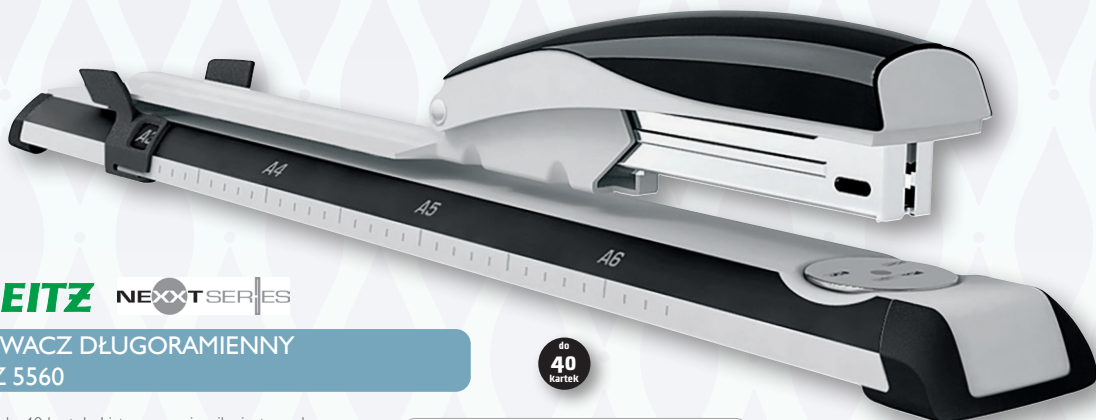

ZSZYWACZE

Rapid

ZSZYWACZ DŁUGORAMIENNY RAPID E15

do
20
kartek

Zszywa do 20 kartek. Posiada uchwyt wykonany z tworzywa typu ABS oraz regulowany ogranicznik papieru. Głębokość zszywania 32 cm. Możliwość zszywania otwartego.
Jednostka sprzedaży: 1 szt.
Opakowanie zbiorcze: 12 szt.
808008 – czarny +

LEITZ NEXXTSERIES

ZSZYWACZ DŁUGORAMIENNY LEITZ 5560

do
40
kartek

Zszywa do 40 kartek. Listwa ogranicznika jest regulowana do formatów od A6 do A2. Wyposażony jest w skalę milimetrową i calową. Głębokość wsuwania kartek 300 mm. Na zszywki 24/8 i 26/8. Ładowany od góry.
Jednostka sprzedaży: 1 szt.
Opakowanie zbiorcze: 20 szt.
2892 – czarny +
2908 – zszywki 24/8

do
100
kartek

EAGLE

ZSZYWACZ EAGLE 8538

Zszywa do 100 kartek. Na zszywki 23/6, 23/8, 23/10, 23/13, 23/15. Metalowy o dużej wytrzymałości. Stabilna podstawa nierysująca podłoża, antypoślizgowe ramię. Posiada wskaźnik ilości zszywek oraz dodatkowy pojemnik na zapasowe zszywki. Głębokość zszywania 69 mm. Zszywanie zamknięte. 3 lata gwarancji.
Jednostka sprzedaży: 1 szt.
Opakowanie zbiorcze: 6 szt.
832545 – grafitowy +

do
200
kartek

EAGLE

ZSZYWACZ EAGLE 8539

Zszywa do 200 kartek. Na zszywki 23/6, 23/8, 23/10, 23/13, 23/15, 23/17, 23/20, 23/23. Metalowy o dużej wytrzymałości. Stabilna podstawa nierysująca podłoża, antypoślizgowe ramię. Zszywanie zamknięte, głębokość zszywania 64 mm. 3 lata gwarancji.
Jednostka sprzedaży: 1 szt.
Opakowanie zbiorcze: 3 szt.
832546 – grafitowy +