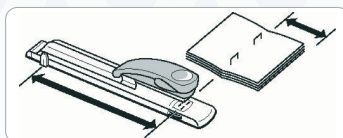

ZSZYWACZE

Rapid

ZSZYWACZ DŁUGORAMIENNY RAPID E15

do
20
kartek

Zszywa do 20 kartek. Posiada uchwyt wykonany z tworzywa typu ABS oraz regulowany ogranicznik papieru. Głębokość zszywania 32 cm. Możliwość zszywania otwartego.
Jednostka sprzedaży: 1 szt.
Opakowanie zbiorcze: 12 szt.
808008 – czarny +

LEITZ NEXXTSERIES

ZSZYWACZ DŁUGORAMIENNY LEITZ 5560

do
40
kartek

Zszywa do 40 kartek. Listwa ogranicznika jest regulowana do formatów od A6 do A2. Wyposażony jest w skalę milimetrową i calową. Głębokość wsuwania kartek 300 mm. Na zszywki 24/8 i 26/8. Ładowany od góry.
Jednostka sprzedaży: 1 szt.
Opakowanie zbiorcze: 20 szt.
2892 – czarny +
2908 – zszywki 24/8

do
100
kartek

EAGLE

ZSZYWACZ EAGLE 8538

Zszywa do 100 kartek. Na zszywki 23/6, 23/8, 23/10, 23/13, 23/15. Metalowy o dużej wytrzymałości. Stabilna podstawa nierysująca podłoża, antypoślizgowe ramię. Posiada wskaźnik ilości zszywek oraz dodatkowy pojemnik na zapasowe zszywki. Głębokość zszywania 69 mm. Zszywanie zamknięte. 3 lata gwarancji.
Jednostka sprzedaży: 1 szt.
Opakowanie zbiorcze: 6 szt.
832545 – grafitowy +

do
200
kartek

EAGLE

ZSZYWACZ EAGLE 8539

Zszywa do 200 kartek. Na zszywki 23/6, 23/8, 23/10, 23/13, 23/15, 23/17, 23/20, 23/23. Metalowy o dużej wytrzymałości. Stabilna podstawa nierysująca podłoża, antypoślizgowe ramię. Zszywanie zamknięte, głębokość zszywania 64 mm. 3 lata gwarancji.
Jednostka sprzedaży: 1 szt.
Opakowanie zbiorcze: 3 szt.
832546 – grafitowy +