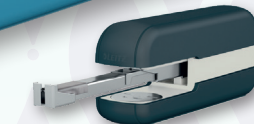

ZSZYWACZE

ZSZYWACZ LEITZ COSY

Solidny i niezawodny zszywacz do 30 kartek (80 gsm). Łatwe i niewymagające dużego wysiłku dokładne zszywanie dzięki technologii Direct Impact. Na zszywki Leitz Power Performance P3 (24/6 i 26/6), można go używać również z białymi zszywkami, które są niewidoczne podczas skanowania.

10 lat gwarancji przy stosowaniu zszywek Leitz.

Jednostka sprzedaży: 1 szt.

Opakowanie zbiorcze: 1 szt.

835766 – niebieski

835767 – złoty

835768 – szary

do
30
kartek

z tej samej serii

do
30
kartek

10 LAT
GWARANCJI