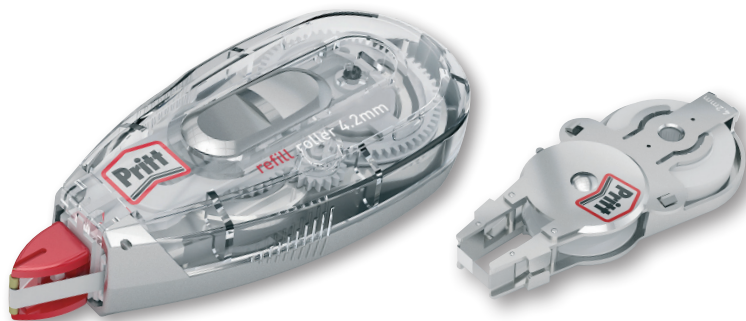

KOREKTORY W TAŚMIE

uni
MITSUBISHI PENCIL

KOREKTOR EKOLOGICZNY W TAŚMIE UNI CLT-205

Korektor ekologiczny w taśmie z ruchomą końcówką. Posiada skuwkę chroniącą taśmę oraz wygodny klips. Nie zawiera szkodliwych substancji. Szerokość taśmy 5 mm, długość: 6 m. Jednostka sprzedaży: 1 szt. Opakowanie zbiorcze: 10 szt. 813631

KOREKTOR W TAŚMIE PRITT COMPACT

Niewielkich rozmiarów korektor w taśmie, z systemami korekcji push i pull. Zapewnia wygodną i czystą korekcję dzięki nowemu aplikatorowi dopasowującemu się do korygowanej powierzchni. Transparentna obudowa pozwala kontrolować zużycie taśmy. Jednostka sprzedaży: 1 szt. Opakowanie zbiorcze: 10 szt. 827241 – 10 m x 4,2 mm

KAMET

KOREKTOR W TAŚMIE K-3000

Gumowy uchwyt z wypustkami dla stabilności używania. Suchy system powierzchni taśmy umożliwia natychmiastowe pisanie. Idealny i trwały efekt skorygowanego tekstu. Nie zostawia śladów na kserokopiach. Przezroczysta obudowa pozwala na kontrolowanie zużycia taśmy. Jest nietoksyczny, nie zawiera żadnych rozpuszczalników, przyjazny środowisku. Długość taśmy 8 metrów, szerokość 5 mm. Jednostka sprzedaży: 1 szt. Opakowanie zbiorcze: 12 szt. 837002

KOREKTOR W TAŚMIE PRITT SYSTEM

12 metrów taśmy pozwala na użytkowanie korektora dłużej niż przeciętnego podobnego produktu bez kasyety wymiennej. Elastyczna końcówka aplikatora zapobiega zerwaniu taśmy. Systemy korekcji push do pojedynczych znaków i pull do większych partii tekstu. Jednostka sprzedaży: 1 szt. Opakowanie zbiorcze: 10 szt. 827243 – Korektor 12 m x 4,2 mm 827245 – Kasetka wymienna 12 m x 4,2 mm