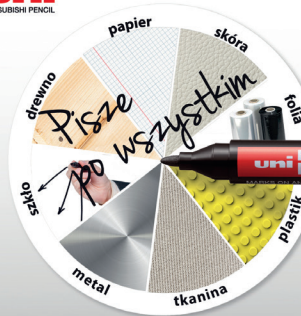

## MARKERY PERMANENTNE

**uni**  
MITSUBISHI PENCIL

**MARKER PERMANENTNY  
UNI NO-320/380**

Umożliwia znakowanie każdej powierzchni (metal, drewno, tkanina, papier, szkło, skóra, folia, plastik). Tusz ekologiczny – nie zawiera ksyłenu, odporny na działanie wody.

825496 – niebieski +

825497 – czarny +

825498 – czerwony +

**uni**  
MITSUBISHI PENCIL

**JAPONSKA JAKOŚĆ  
W DOBREJ CENIE**

Marker permanentny w plastikowej obudowie:

- pisze po każdej powierzchni

- odporny na działanie wody

- 2 końcówki:

● No.320F - okrągła końcówka

▲ No.380B - ścięta końcówka

**Marker permanentny MAXX 130/133  
do wielu zastosowań**

**Schneider**

**Intensywny i trwały kolor idealny  
do pisania na papierze, plastiku,  
szkle, metalu, drewnie  
i wielu innych materiałach.**

- końcówka okrągła/ścięta
- światło- i wodoodporny tusz
- do pisania po drewnie, plastiku, szkłe, metalu itd.
- bezzapachowe i nietoksyczne – bez dodatku ksyłenu i toluenu
- nie zasychają pozostawione bez skuwki nawet przez 2-3 dni