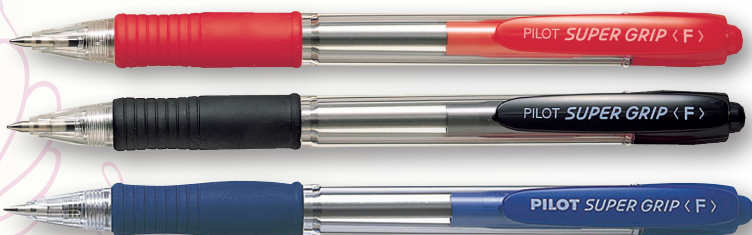

## DŁUGOPIS STABILO EXAM GRADE

Długopis z serii Exam Grade został stworzony z myślą o uczniach i studentach, choć jego zastosowanie można odnaleźć również w biurze. Idealny na egzamin! Miękki gumowany uchwyt gwarantuje wysoki komfort pisania, a wskaźnik zużycia tuszu pokazuje, ile stron można jeszcze zapisać.

Jednostka sprzedaży: 1 szt.  
Opakowanie zbiorcze: 10 szt.  
836755 – niebieski  
836756 – czarny

## DŁUGOPIS PILOT SUPER GRIP

Długopis z wymiennym wkładem olejowym. Długość linii pisania – 1100 m, grubość linii pisania – 0,21 mm. Tusz olejowy, wodoodporny, nieblaknący. Jednostka sprzedaży: 1 szt.

Opakowanie zbiorcze: 12 szt.

## DŁUGOPIS PILOT REXGRIP

Długopis z wymiennym wkładem olejowym, w awangardowej obudowie. Grubość linii pisania 0,21 mm, długość linii 1100 m.

Tusz olejowy, wodoodporny, nieblaknący, pisze po każdym rodzaju papieru.