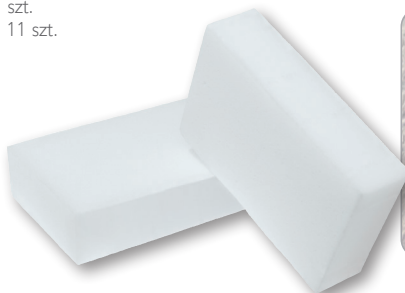

AKCESORIA DO SPRZĄTANIA

MAGICZNA GĄBKĄ SCOTCH-BRITE™

Łatwo usuwaj plamy, smugi i brud za pomocą Scotch-Brite® Magicznej Gąbki. Używając samej wody, produkt ten usuwa ślady kredek, odciski palców na ścianach, osady z kamienia i rdzy z większości twardych powierzchni. Ta efektywna gąbka działa jak magia, idealna do sprzątnięcia po początkujących artystach lub po prostu do utrzymania wyglądu nowych butów na dłużej. Nie potrzebuje chemikaliów ani detergentów, może być używana na mokro lub na sucho i zapewnia długotrwałe działanie. Scotch-Brite® Magiczna Gąbka nie nadaje się do stosowania na ścianach pomalowanych na kolor lub powierzchniach lakierowanych. Zawsze testuj na małym, niepozornym obszarze przed użyciem. Poczuj korzyści wynikające z ponad 60-letniego doświadczenia w opracowywaniu produktów czyszczących dzięki Scotch-Brite®.

Jednostka sprzedaży: 1 szt.
Opakowanie zbiorcze: 11 szt.
841034

ŚCIERKA Z MIKROFIBRY SCOTCH BRITE™ DO SZYB I LUSTER

Zestaw Premium z mikrofibry składa się z dwóch wysokiej jakości mikrofibr, które sprawiają, że mycie okien jest szybkie i łatwe. Jedna ściereczka może być używana do usunięcia nawet najbardziej uporczywych zabrudzeń, a druga do polerowania w celu uzyskania idealnego połysku bez smug. Można prać w temp. do 90°C

GĄBKĄ DO ZMYWANIA SCOTCH BRITE, UNIWERSALNA, DO GARNKÓW I PATELNI

Zmywak profilowany do trudnych powierzchni Scotch-Brite® Classic to trwały, mocny zmywak zaprojektowany do usuwania tłuszczu, przypalonych żywności i innych plam powstających w gospodarstwie domowym. Specjalnie zaprojektowany ergonomiczny kształt, z zakrzywionymi bokami, chroni paznokcie podczas trudnych zadań czyszczenia.